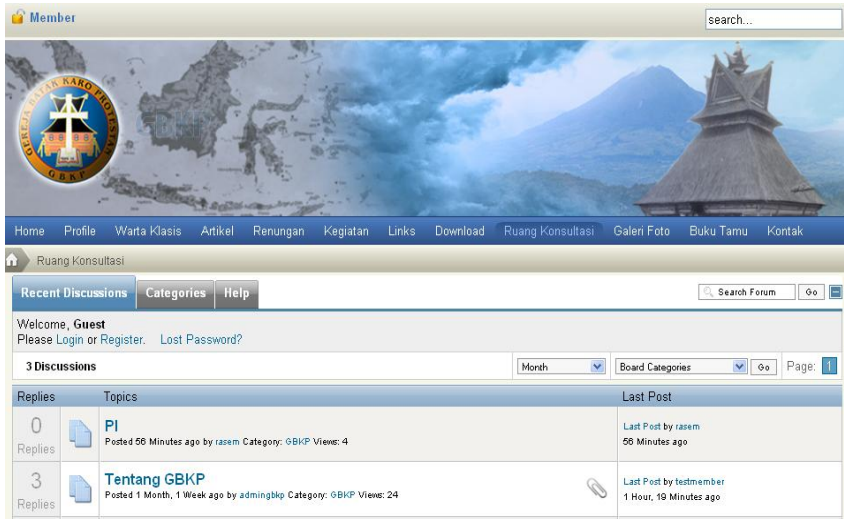

[Read the Full Story](#)

TERIMAKASH ATAS KUIL.

RENUNGAN

Daftar Isi

A. Aplikasi Registrasi:	
Peridin/Ngawan/Aloken/Pasu-Pasu	1
B. Penggunaan Ruang Konsultasi	6
C. Webmail	12

B. Manual Penggunaan Ruang Konsultasi (Forum)

Untuk dapat menggunakan menu Ruang Konsultasi ini, user terlebih dahulu harus mendaftar di website www.gbkp-kjb.org.

Langkah I

Buka internet (mozilla firefox, Internet explorer, dll).

Pada bagian yang dilingkari merah ketik: <http://www.gbkp-kjb.org/>, lalu Enter. Akan muncul gambar di bawah ini.