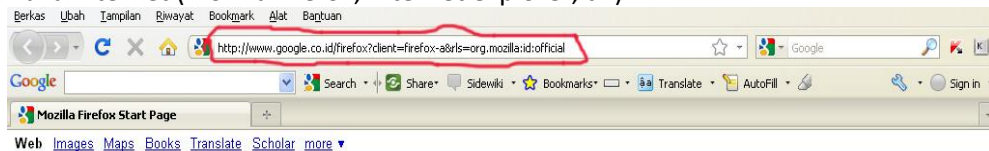

[Read the Full Story](#)

TERIMAKASH ATAS KUIL.

RENUNGAN

Daftar Isi

A. Aplikasi Registrasi:	
Peridin/Ngawan/Aloken/Pasu-Pasu	1
B. Penggunaan Ruang Konsultasi	6
C. Webmail	12

B. Manual Penggunaan Ruang Konsultasi (Forum)

Untuk dapat menggunakan menu Ruang Konsultasi ini, user terlebih dahulu harus mendaftar di website www.gbkp-kjb.org.

Langkah I

Buka internet (mozilla firefox, Internet explorer, dll).

Pada bagian yang dilingkari merah ketik: <http://www.gbkp-kjb.org/>, lalu Enter. Akan muncul gambar di bawah ini.