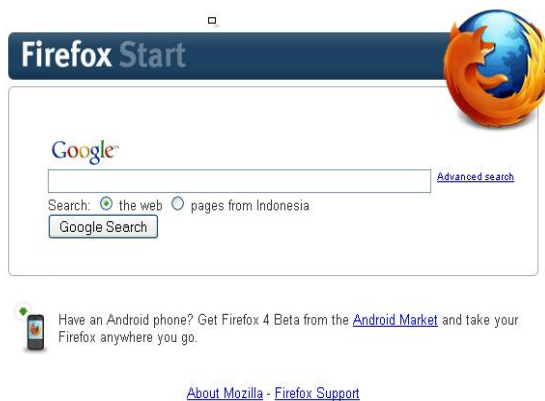

[Read the Full Story](#)

TERIMAKASH ATAS KUIL.

RENUNGAN

Daftar Isi

A. Aplikasi Registrasi:	
Peridin/Ngawan/Aloken/Pasu-Pasu	1
B. Penggunaan Ruang Konsultasi	6
C. Webmail	12

B. Manual Penggunaan Ruang Konsultasi (Forum)

Untuk dapat menggunakan menu Ruang Konsultasi ini, user terlebih dahulu harus mendaftar di website www.gbkp-kjb.org.

Langkah I

Buka internet (mozilla firefox, Internet explorer, dll).

Pada bagian yang dilingkari merah ketik: <http://www.gbkp-kjb.org/>, lalu Enter. Akan muncul gambar di bawah ini.